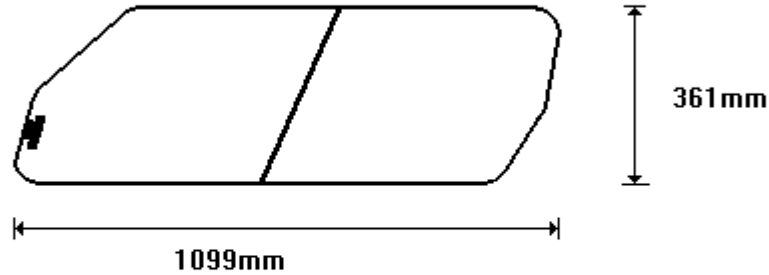

AERO BANTAM
CWAERO100G
CWAERO100GR

TEMP AE BANTAM/A 2x90° PAR
SIZE: 349x642 (0.23)

TEMP AE BANTAM/B AAR
SIZE: 346x619 (0.22)

General Hinges

(011) 907 1755/6

AERO ISUZU
CWAERO101G
CWAERO101GR

TEMP AE HILUX/A 2x90° PAR
SIZE: 388x674 (0.27)

TEMP AE HILUX/B AAR
SIZE: 388x668 (0.27)

General Hinges

(011) 907 1755/6

CORSA AERO
CWAERO102G
CWAERO102GR

TEMP FD CORSA/A 2x90° PAR
SIZE: 335x637 (0.23)

TEMP FD CORSA/B AAR
SIZE: 335x588 (0.21)

General Hinges

(011) 907 1755/6

AERO HILUX DOUBLE CAB
CWAERO103G
CWAERO103GR

TEMP AE ISUZU/A 2x90° PAR
SIZE: 392x634 (0.26)

TEMP AE ISUZU/B AAR
SIZE: 392x591 (0.24)

General Hinges

(011) 907 1755/6

AERO MARK II
CWAERO104/R
CWAERO104G/GR

TEMP CW AERO 104/A 2x9Ø PAR
SIZE: 409x707 (0.31)

TEMP CW AERO 104/B AAR
SIZE: 411x682 (0.30)

General Hinges

(011) 907 1755/6

CORSA
CWAERO105/R
CWAERO105G/GR

TEMP CW AERO 105/A 2x9Ø PAR
SIZE: 374x603 (0.23)