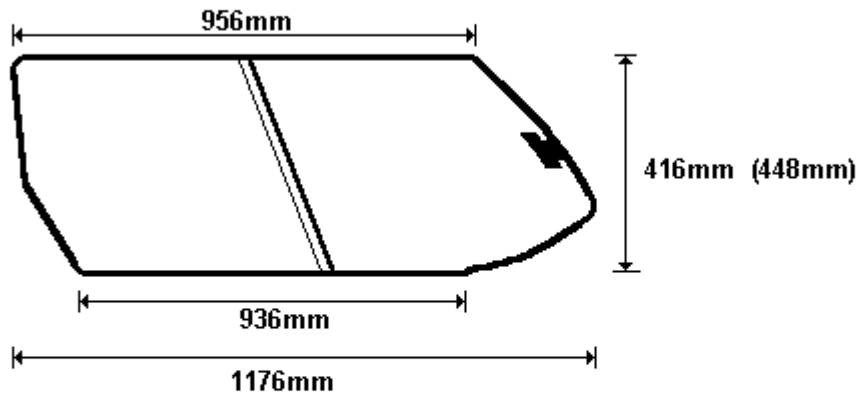

TEMP AE HILUX/B AAR
SIZE: 388x668 (0.27)

General Hinges

(011) 907 1755/6

CORSA AERO
CWAERO102G
CWAERO102GR

TEMP FD CORSA/A 2x90° PAR
SIZE: 335x637 (0.23)

TEMP FD CORSA/B AAR
SIZE: 335x588 (0.21)

General Hinges

(011) 907 1755/6

AERO HILUX DOUBLE CAB
CWAERO103G
CWAERO103GR

TEMP AE ISUZU/A 2x90° PAR
SIZE: 392x634 (0.26)

TEMP AE ISUZU/B AAR
SIZE: 392x591 (0.24)

General Hinges

(011) 907 1755/6

AERO MARK II
CWAERO104/R
CWAERO104G/GR

TEMP CW AERO 104/A 2x9Ø PAR
SIZE: 409x707 (0.31)

TEMP CW AERO 104/B AAR
SIZE: 411x682 (0.30)

General Hinges

(011) 907 1755/6

CORSA
CWAERO105/R
CWAERO105G/GR

TEMP CW AERO 105/A 2x9Ø PAR
SIZE: 374x603 (0.23)

TEMP CW AERO 105/B AAR
SIZE: 374x715 (0.27)

General Hinges

(011) 907 1755/6