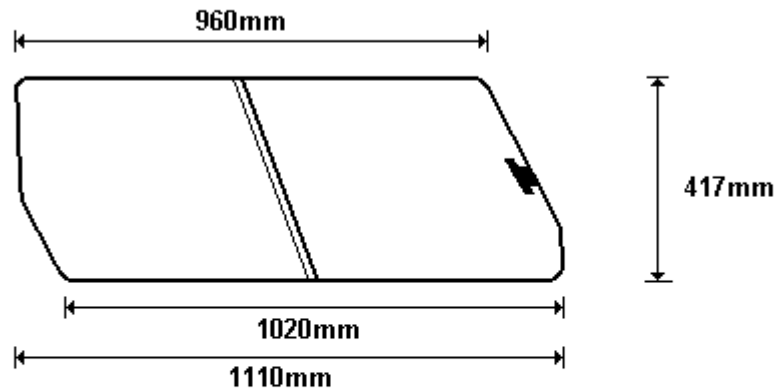

AERO BANTAM
CWAERO100G
CWAERO100GR

TEMP AE BANTAM/A 2x90° PAR
SIZE: 349x642 (0.23)

TEMP AE BANTAM/B AAR
SIZE: 346x619 (0.22)

General Hinges

(011) 907 1755/6

AERO ISUZU
CWAERO101G
CWAERO101GR

TEMP AE HILUX/A 2x90° PAR
SIZE: 388x674 (0.27)

TEMP AE HILUX/B AAR
SIZE: 388x668 (0.27)

General Hinges

(011) 907 1755/6

CORSA AERO
CWAERO102G
CWAERO102GR

TEMP FD CORSA/A 2x90° PAR
SIZE: 335x637 (0.23)

TEMP FD CORSA/B AAR
SIZE: 335x588 (0.21)

General Hinges

(011) 907 1755/6

AERO HILUX DOUBLE CAB
CWAERO103G
CWAERO103GR

TEMP AE ISUZU/A 2x90° PAR
SIZE: 392x634 (0.26)

TEMP AE ISUZU/B AAR
SIZE: 392x591 (0.24)

General Hinges

(011) 907 1755/6

AERO MARK II
CWAERO104/R
CWAERO104G/GR

TEMP CW AERO 104/A 2x9Ø PAR
SIZE: 409x707 (0.31)

TEMP CW AERO 104/B AAR
SIZE: 411x682 (0.30)

General Hinges

(011) 907 1755/6

CORSA
CWAERO105/R
CWAERO105G/GR

TEMP CW AERO 105/A 2x9Ø PAR
SIZE: 374x603 (0.23)