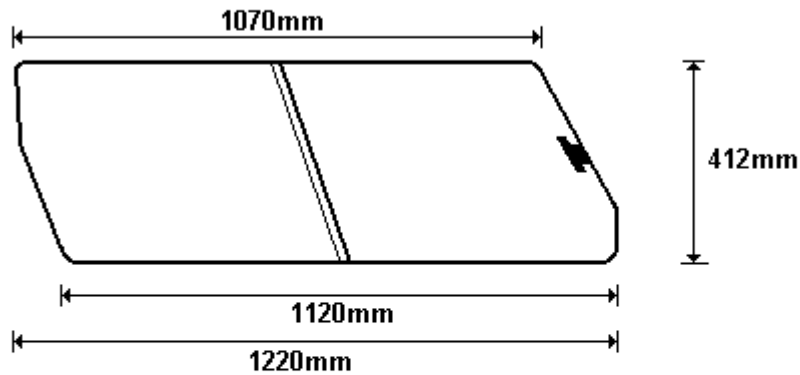

AERO BANTAM
CWAERO100G
CWAERO100GR

TEMP AE BANTAM/A 2x90° PAR
SIZE: 349x642 (0.23)

TEMP AE BANTAM/B AAR
SIZE: 346x619 (0.22)

General Hinges

(011) 907 1755/6

AERO ISUZU
CWAERO101G
CWAERO101GR

TEMP AE HILUX/A 2x90° PAR
SIZE: 388x674 (0.27)

TEMP AE HILUX/B AAR
SIZE: 388x668 (0.27)

General Hinges

(011) 907 1755/6

CORSA AERO
CWAERO102G
CWAERO102GR

TEMP FD CORSA/A 2x90° PAR
SIZE: 335x637 (0.23)

TEMP FD CORSA/B AAR
SIZE: 335x588 (0.21)

General Hinges

(011) 907 1755/6

AERO HILUX DOUBLE CAB
CWAERO103G
CWAERO103GR

TEMP AE ISUZU/A 2x90° PAR
SIZE: 392x634 (0.26)

TEMP AE ISUZU/B AAR
SIZE: 392x591 (0.24)

General Hinges

(011) 907 1755/6

AERO MARK II
CWAERO104/R
CWAERO104G/GR

TEMP CW AERO 104/A 2x9Ø PAR
SIZE: 409x707 (0.31)

TEMP CW AERO 104/B AAR
SIZE: 411x682 (0.30)

General Hinges

(011) 907 1755/6

CORSA
CWAERO105/R
CWAERO105G/GR

TEMP CW AERO 105/A 2x9Ø PAR
SIZE: 374x603 (0.23)