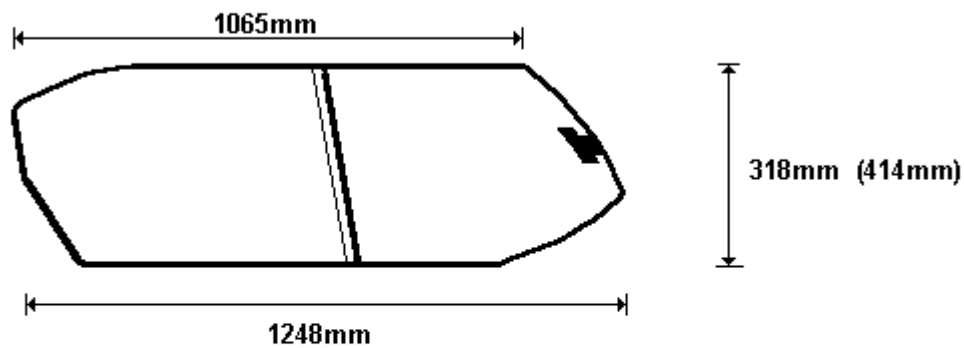

(011) 907 1755/6

AERO HILUX DOUBLE CAB
CWAERO103G
CWAERO103GR

TEMP AE ISUZU/A 2x90° PAR
SIZE: 392x634 (0.26)

TEMP AE ISUZU/B AAR
SIZE: 392x591 (0.24)

General Hinges

(011) 907 1755/6

AERO MARK II
CWAERO104/R
CWAERO104G/GR

TEMP CW AERO 104/A 2x9Ø PAR
SIZE: 409x707 (0.31)

TEMP CW AERO 104/B AAR
SIZE: 411x682 (0.30)

General Hinges

(011) 907 1755/6

CORSA
CWAERO105/R
CWAERO105G/GR

TEMP CW AERO 105/A 2x9Ø PAR
SIZE: 374x603 (0.23)

TEMP CW AERO 105/B AAR
SIZE: 374x715 (0.27)

General Hinges

(011) 907 1755/6