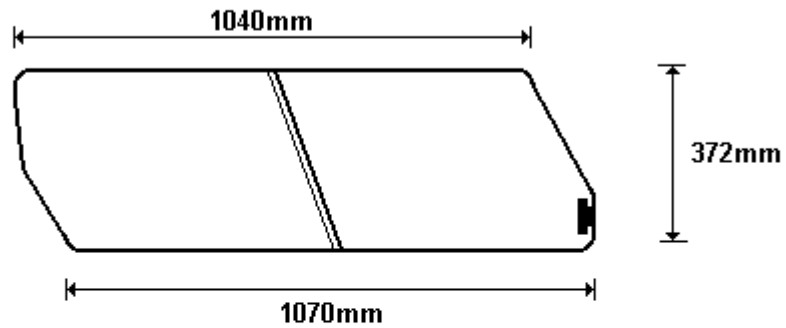

AERO BANTAM
CWAERO100G
CWAERO100GR

TEMP AE BANTAM/A 2x90° PAR
SIZE: 349x642 (0.23)

TEMP AE BANTAM/B AAR
SIZE: 346x619 (0.22)

General Hinges

(011) 907 1755/6

AERO ISUZU
CWAERO101G
CWAERO101GR

TEMP AE HILUX/A 2x90° PAR
SIZE: 388x674 (0.27)

TEMP AE HILUX/B AAR
SIZE: 388x668 (0.27)

General Hinges

(011) 907 1755/6

CORSA AERO
CWAERO102G
CWAERO102GR

TEMP FD CORSA/A 2x90° PAR
SIZE: 335x637 (0.23)

TEMP FD CORSA/B AAR
SIZE: 335x588 (0.21)

General Hinges

(011) 907 1755/6

AERO HILUX DOUBLE CAB
CWAERO103G
CWAERO103GR

TEMP AE ISUZU/A 2x90° PAR
SIZE: 392x634 (0.26)

TEMP AE ISUZU/B AAR
SIZE: 392x591 (0.24)

General Hinges

(011) 907 1755/6

AERO MARK II
CWAERO104/R
CWAERO104G/GR

TEMP CW AERO 104/A 2x9Ø PAR
SIZE: 409x707 (0.31)

TEMP CW AERO 104/B AAR
SIZE: 411x682 (0.30)

General Hinges

(011) 907 1755/6

CORSA
CWAERO105/R
CWAERO105G/GR

TEMP CW AERO 105/A 2x9Ø PAR
SIZE: 374x603 (0.23)