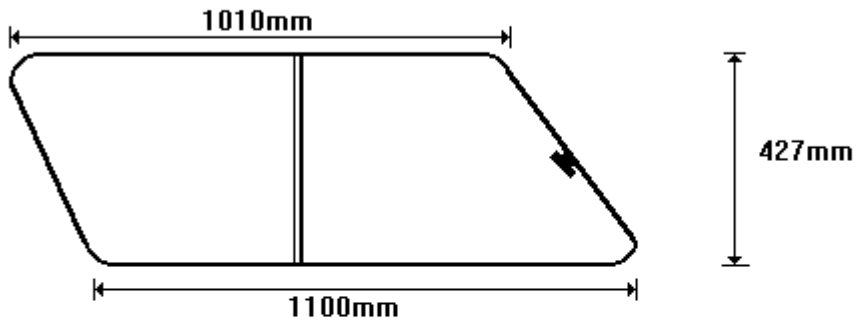

**TOYOTA SUMMIT**  
**CWAND001G**  
**CWAND001GR**

**TEMP** ANDY TOYOTA SUM/A 2x90° PAR  
**SIZE:** 402x638 (0.28)

**TEMP** ANDY TOYOTA SUM/B AAR  
**SIZE:** 402x577 (0.26)

General Hinges

(011) 907 1755/6

**SHORT ARROW HEAD SUMMIT**  
**CWAND002G**  
**CWAND002GR**

**TEMP** ANDY S/ARROW/A 2x90° PAR  
**SIZE:** 208x447 (0.10)

**TEMP** ANDY S/ARROW/B AAR  
**SIZE:** 208x480 (0.11)

General Hinges

(011) 907 1755/6