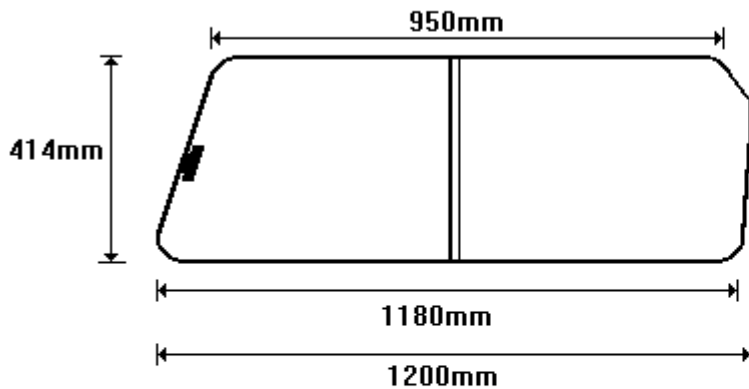

TEMP GH14266 AAR  
SIZE: 366x620 (0.23)

General Hinges

(011) 907 1755/6

**ISUZU COMMERCIAL R RACK**  
**CWAND111**  
**CWAND111R**

**TEMP** ANDY CRR/A 2x90° PAR  
**SIZE:** 510x495 (0.26)

**TEMP** ANDY CRR/B AAR  
**SIZE:** 510x491 (0.26)

General Hinges

(011) 907 1755/6

**ECO MAZDA LWB LOW LINE**  
**CWAND112**  
**CWAND112R**

**TEMP** MAZDA LWB LL/A 2x90° PAR  
**SIZE:** 388x582 (0.24)

**TEMP** MAZDA LWB LL/B AAR  
**SIZE:** 388x611 (0.25)