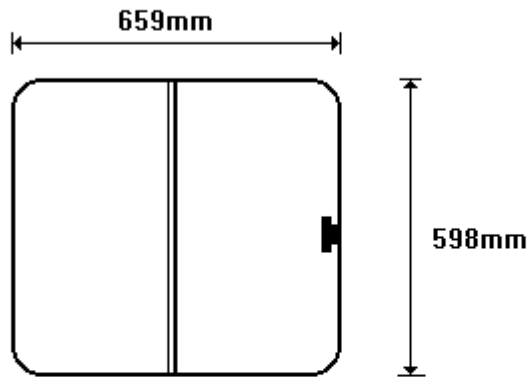

TEMP GH14266 AAR  
SIZE: 366x620 (0.23)

General Hinges

(011) 907 1755/6

**ISUZU COMMERCIAL R RACK**  
**CWAND111**  
**CWAND111R**

**TEMP** ANDY CRR/A 2x90° PAR  
**SIZE:** 510x495 (0.26)

**TEMP** ANDY CRR/B AAR  
**SIZE:** 510x491 (0.26)

General Hinges

(011) 907 1755/6

**ECO MAZDA LWB LOW LINE**  
**CWAND112**  
**CWAND112R**

**TEMP** MAZDA LWB LL/A 2x90° PAR  
**SIZE:** 388x582 (0.24)

**TEMP** MAZDA LWB LL/B AAR  
**SIZE:** 388x611 (0.25)

General Hinges

(011) 907 1755/6

HYUNDAI  
CWAND113  
CWAND113R

TEMP DRW 2x90° PAR  
SIZE: 574x325 (0.19)

TEMP DRW AAR  
SIZE: 574x325 (0.19)

General Hinges

(011) 907 1755/6