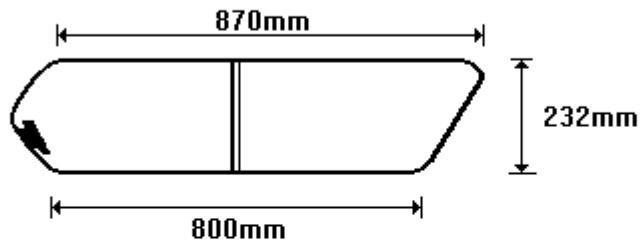

**TOYOTA SUMMIT**  
**CWAND001G**  
**CWAND001GR**

**TEMP** ANDY TOYOTA SUM/A 2x90° PAR  
**SIZE:** 402x638 (0.28)

**TEMP** ANDY TOYOTA SUM/B AAR  
**SIZE:** 402x577 (0.26)

General Hinges

(011) 907 1755/6

**SHORT ARROW HEAD SUMMIT**  
**CWAND002G**  
**CWAND002GR**

**TEMP** ANDY S/ARROW/A 2x90° PAR  
**SIZE:** 208x447 (0.10)

**TEMP** ANDY S/ARROW/B AAR  
**SIZE:** 208x480 (0.11)

General Hinges

(011) 907 1755/6