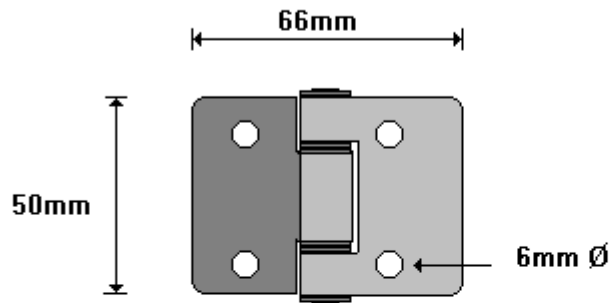

**FULL DOOR PLASTIC HINGE
FDP100**

General Hinges

(011) 907 1755/6

**F/DOOR PLASTIC HINGE MODIFIED
FDP100/M**

General Hinges

(011) 907 1755/6

**HALF DOOR HINGE
HV100**

General Hinges