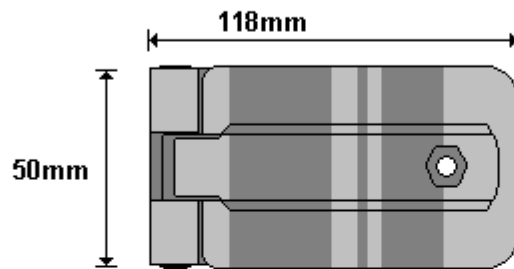

**FULL DOOR PLASTIC HINGE
FDP100**

General Hinges

(011) 907 1755/6

**F/DOOR PLASTIC HINGE MODIFIED
FDP100/M**

General Hinges

(011) 907 1755/6

**HALF DOOR HINGE
HV100**

General Hinges