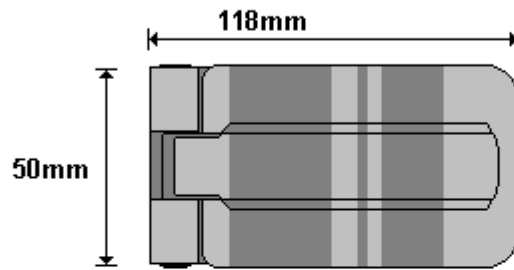

**FULL DOOR PLASTIC HINGE
FDP100**

General Hinges

(011) 907 1755/6

**F/DOOR PLASTIC HINGE MODIFIED
FDP100/M**

General Hinges

(011) 907 1755/6

**HALF DOOR HINGE
HV100**

General Hinges