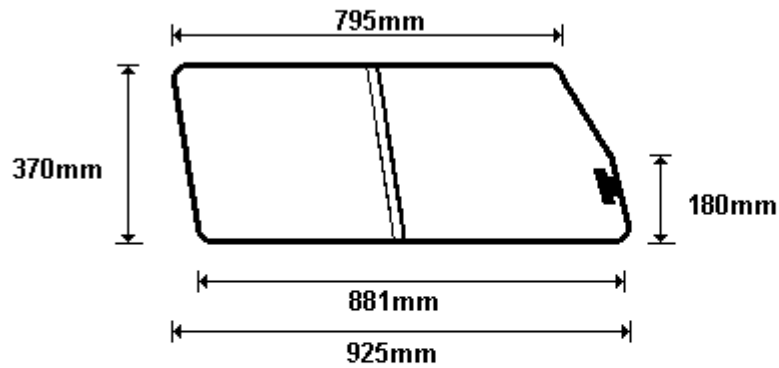

CORSA
CWSPOT100G
CWSPOT100GR

TEMP HENNIE/A 2x90° PAR
SIZE: 346x499 (0.18)

TEMP HENNIE/B AAR
SIZE: 346x466 (0.17)

General Hinges

(011) 907 1755/6