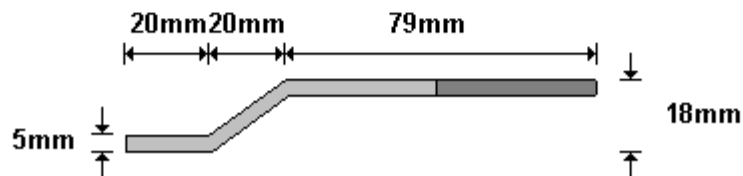

**22mm DOOR STOPPER PLATE
DSP100**

General Hinges

(011) 907 1755/6

**27mm DOOR STOPPER PLATE
DSP200**

General Hinges

(011) 907 1755/6

**33mm DOOR STOPPER PLATE
DSP300**

General Hinges