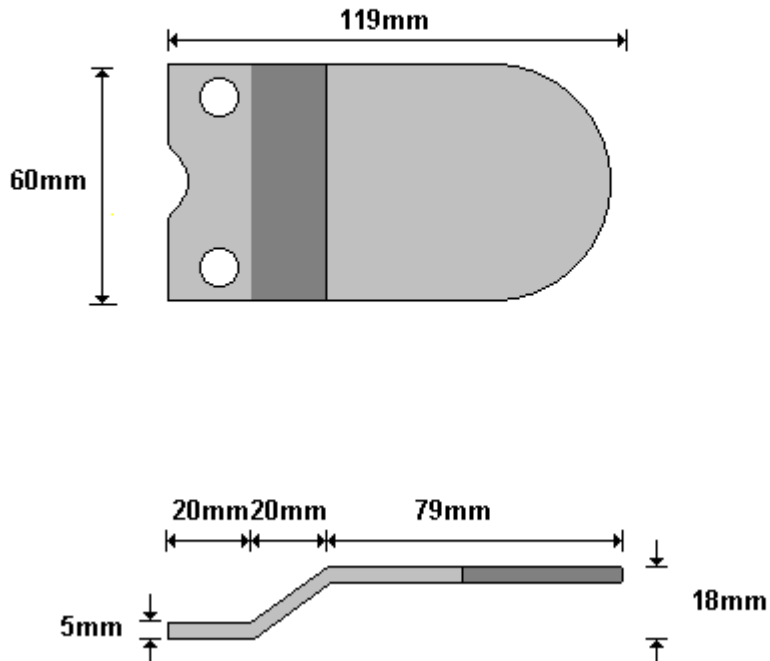

**22mm DOOR STOPPER PLATE
DSP100**

General Hinges

(011) 907 1755/6

**27mm DOOR STOPPER PLATE
DSP200**

General Hinges

(011) 907 1755/6

**33mm DOOR STOPPER PLATE
DSP300**

General Hinges