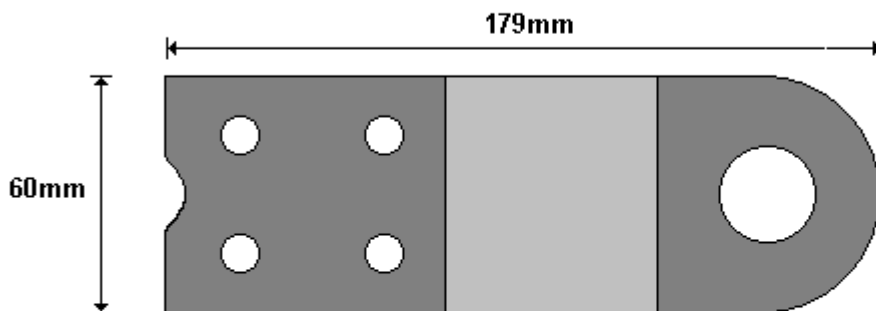

General Hinges

(011) 907 1755/6