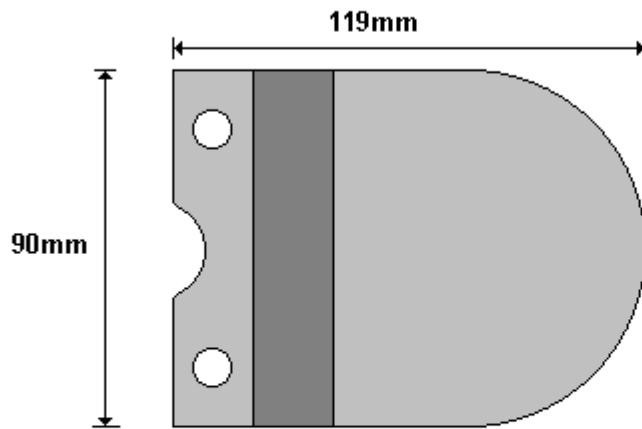

**22mm DOOR STOPPER PLATE
DSP100**

General Hinges

(011) 907 1755/6

**27mm DOOR STOPPER PLATE
DSP200**

General Hinges

(011) 907 1755/6

**33mm DOOR STOPPER PLATE
DSP300**

General Hinges