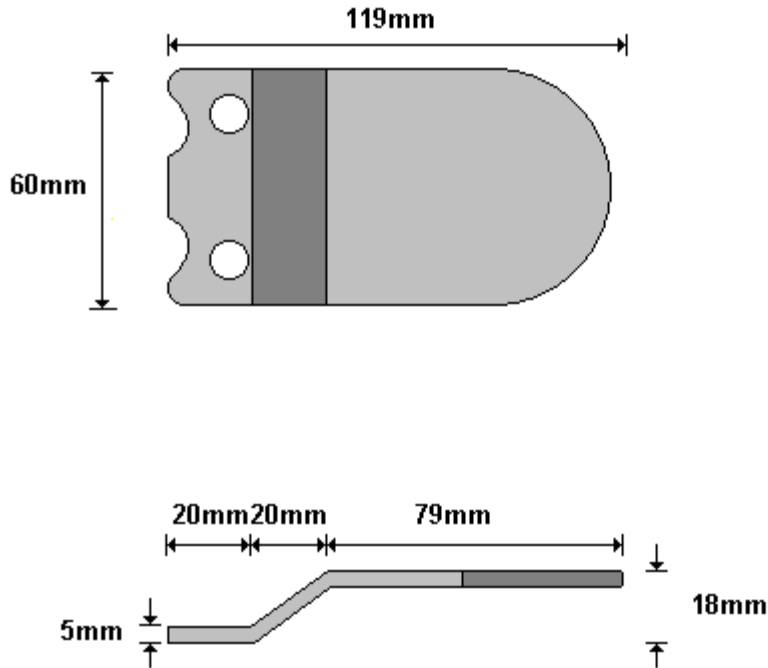

**22mm DOOR STOPPER PLATE
DSP100**

General Hinges

(011) 907 1755/6

**27mm DOOR STOPPER PLATE
DSP200**

General Hinges

(011) 907 1755/6

**33mm DOOR STOPPER PLATE
DSP300**

General Hinges