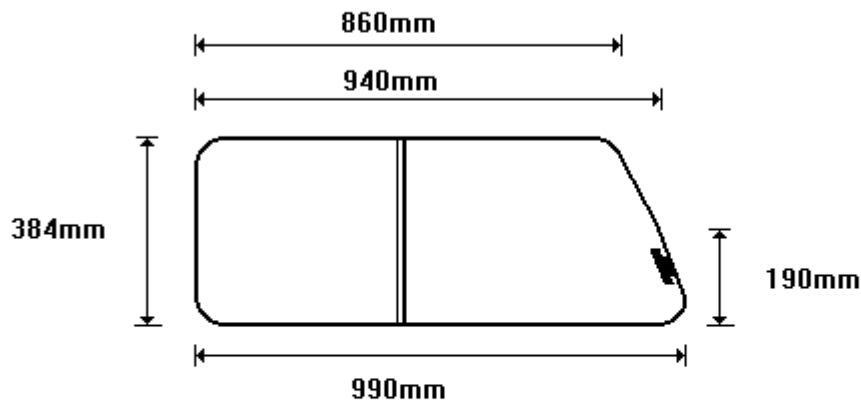

BANTAM D/C OLD STYLE
CWKANGO100G
CWKANGO100GR

TEMP KANBAN/A 2x90° PAR
SIZE: 358x519 (0.20)

TEMP DRW KANBAN/B AAR
SIZE: 358x420 (0.16)

General Hinges

(011) 907 1755/6

BANTAM EXTENDED (NEW)
CWKANGO101G
CWKANGO101GR

TEMP KANBAN/E/A 2x90° PAR
SIZE: 357x544 (0.21)

TEMP DRW KANBAN/E/B AAR
SIZE: 358x447 (0.17)

General Hinges

(011) 907 1755/6

ISUZU D/CAB GENISIS (KDP)
CWKANGO102G
CWKANGO102GR

TEMP DRW KDPD/C/A 2x90° PAR
SIZE: 382x648 (0.26)

TEMP DRW KDPD/C/B AAR
SIZE: 382x540 (0.22)

General Hinges

(011) 907 1755/6

ISUZU LWB GENISIS (KDP)
CWKANGO103G
CWKANGO103GR

TEMP DRW KDP/LWB/A 2x90° PAR
SIZE: 382x895 (0.36)

TEMP DRW KDP/LWB/B AAR
SIZE: 382x750 (0.30)

APPETURE SIZE: 1381x508
RUBBER : N/A