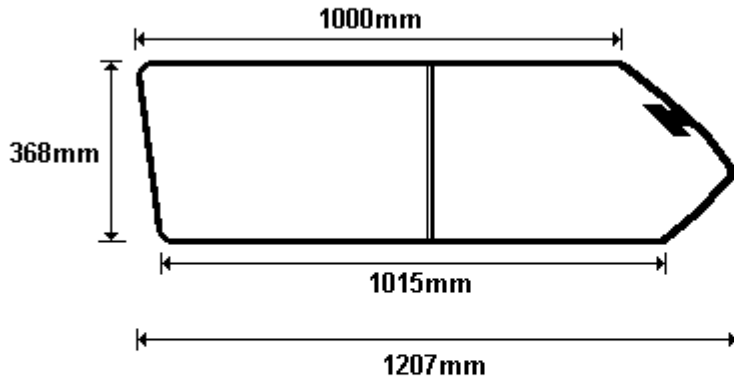

NEW ISUZU P190
CWKANGO112G
CWKANGO112GR

TEMP CW KANGO 112/A 2x90° PAR
SIZE: 342x595 (0.21)

TEMP CW KANGO 112/B AAR
SIZE: 343x600 (0.21)

General Hinges

(011) 907 1755/6