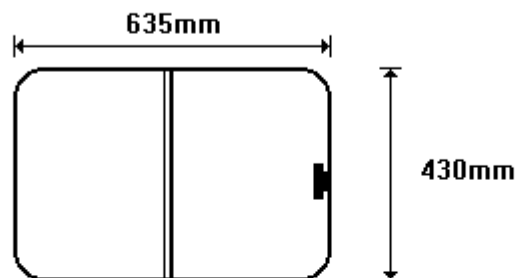

General Hinges

(011) 907 1755/6

KANGO VW CADDY
CWKANGO108G
CWKANGO108GR

TEMP DRW KANGO VW CADDY/A 2x90° PAR
SIZE: 361x670 (0.25)

TEMP DRW KAN VW/B AAR
SIZE: 361x620 (0.23)

General Hinges

(011) 907 1755/6

KANGO NISSAN SUM
CWKANGO109
CWKANGO109R