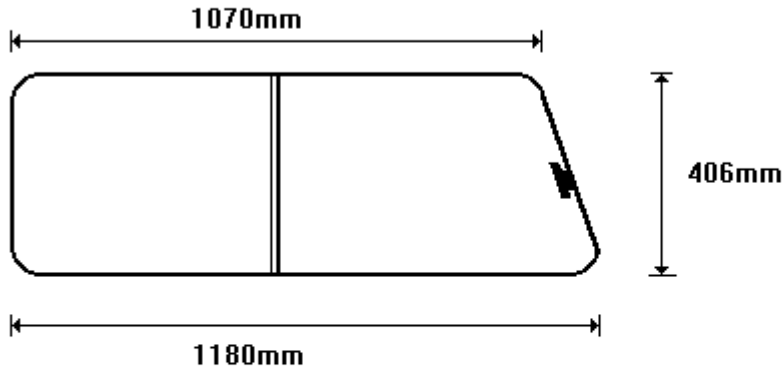

BANTAM D/C OLD STYLE
CWKANGO100G
CWKANGO100GR

TEMP KANBAN/A 2x90° PAR
SIZE: 358x519 (0.20)

TEMP DRW KANBAN/B AAR
SIZE: 358x420 (0.16)

General Hinges

(011) 907 1755/6

BANTAM EXTENDED (NEW)
CWKANGO101G
CWKANGO101GR

TEMP KANBAN/E/A 2x90° PAR
SIZE: 357x544 (0.21)

TEMP DRW KANBAN/E/B AAR
SIZE: 358x447 (0.17)

General Hinges

(011) 907 1755/6

ISUZU D/CAB GENISIS (KDP)
CWKANGO102G
CWKANGO102GR

TEMP DRW KDPD/C/A 2x90° PAR
SIZE: 382x648 (0.26)

TEMP DRW KDPD/C/B AAR
SIZE: 382x540 (0.22)

General Hinges

(011) 907 1755/6

ISUZU LWB GENISIS (KDP)
CWKANGO103G
CWKANGO103GR

TEMP DRW KDP/LWB/A 2x90° PAR
SIZE: 382x895 (0.36)

TEMP DRW KDP/LWB/B AAR
SIZE: 382x750 (0.30)

APPETURE SIZE: 1381x508
RUBBER : N/A