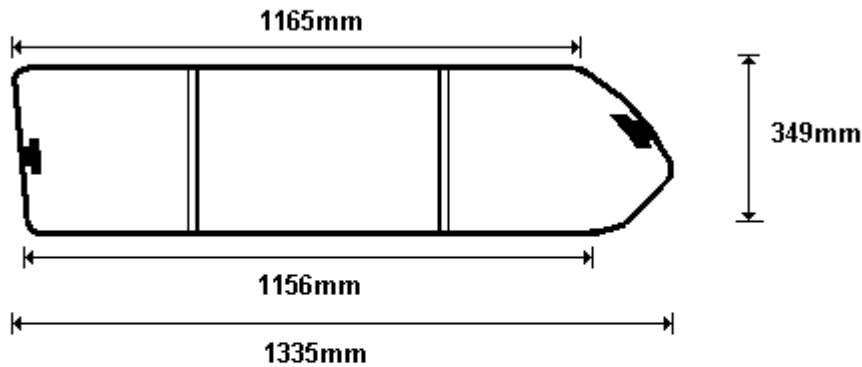

TEMP CW KANGO 114/A 2x9Ø PAR
SIZE: 347x666 (0.24)

TEMP CW KANGO 114/B 2x9Ø PAR
SIZE: 346x677 (0.25)

General Hinges

(011) 907 1755/6

NEW TOYOTA D/CAB
CWKANGO115G
CWKANGO115GR

TEMP CWKANGO115/A 2x9Ø PAR
SIZE: 326x470 (0.17)

TEMP CWKANGO115/B AAR
SIZE: 325x480 (0.16)

TEMP CWKANGO115/C 2x9Ø PAR
SIZE: 325x370 (0.12)

General Hinges

(011) 907 1755/6

KANGO TRITON
CWKANGO116G
CWKANGO116GR

TEMP DRWG CWKANGO116/A 2x9Ø PAR
SIZE: 283x544 (0.17)

APPETURE SIZE: 1381x508
RUBBER : N/A