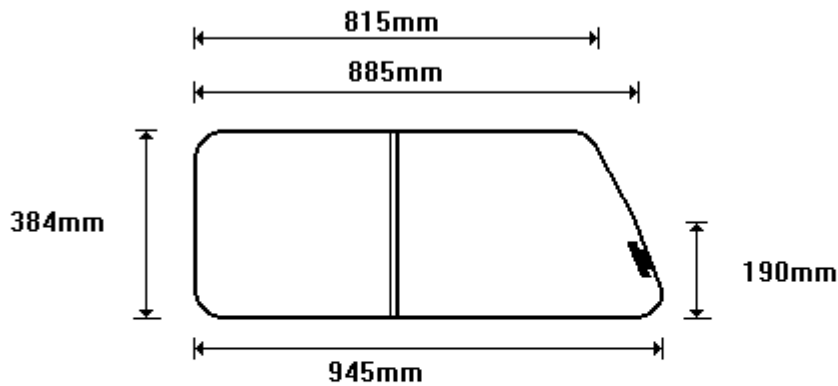

BANTAM D/C OLD STYLE
CWKANGO100G
CWKANGO100GR

TEMP KANBAN/A 2x90° PAR
SIZE: 358x519 (0.20)

TEMP DRW KANBAN/B AAR
SIZE: 358x420 (0.16)

General Hinges

(011) 907 1755/6

BANTAM EXTENDED (NEW)
CWKANGO101G
CWKANGO101GR

TEMP KANBAN/E/A 2x90° PAR
SIZE: 357x544 (0.21)

TEMP DRW KANBAN/E/B AAR
SIZE: 358x447 (0.17)

General Hinges

(011) 907 1755/6

ISUZU D/CAB GENISIS (KDP)
CWKANGO102G
CWKANGO102GR

TEMP DRW KDPD/C/A 2x90° PAR
SIZE: 382x648 (0.26)

TEMP DRW KDPD/C/B AAR
SIZE: 382x540 (0.22)

General Hinges

(011) 907 1755/6

ISUZU LWB GENISIS (KDP)
CWKANGO103G
CWKANGO103GR

TEMP DRW KDP/LWB/A 2x90° PAR
SIZE: 382x895 (0.36)

TEMP DRW KDP/LWB/B AAR
SIZE: 382x750 (0.30)

APPETURE SIZE: 1381x508
RUBBER : N/A