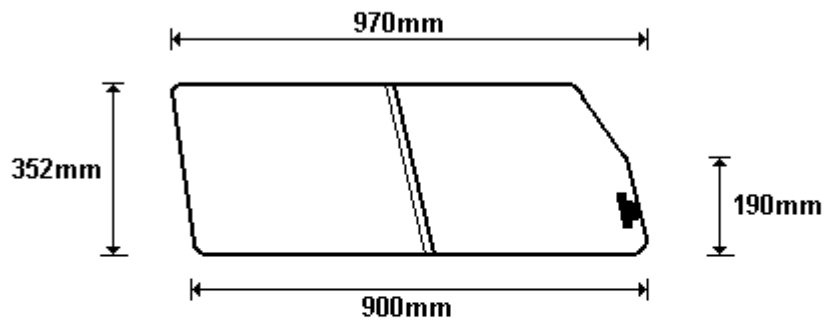

KANGO NISSAN 1400
CWKANGO107G
CWKANGO107GR

TEMP KAN/NISS/1400/A 2x9Ø PAR
SIZE: 327x535 (0.19)

TEMP KAN/NISS/1400/B AAR
SIZE: 327x490 (0.18)

General Hinges

(011) 907 1755/6