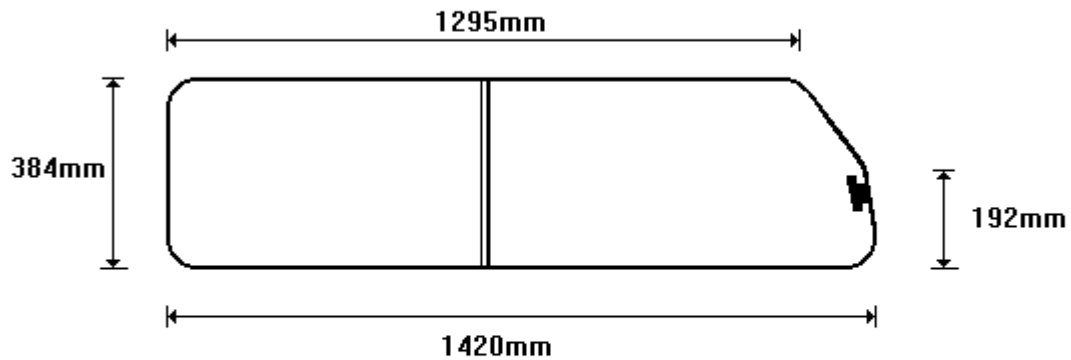

TEMP KANCOLT D/CAB/A 2x90° PAR
SIZE: 362x665 [0.25]

TEMP DRWG AAR
SIZE: 362x485 [0.19]

General Hinges

(011) 907 1755/6

KANGO COLT / TOYOTA LWB
CWKANGO106G
CWKANGO106GR

TEMP KAN COLT LWB/A 2x9Ø PAR
SIZE: 357x775 (0.29)