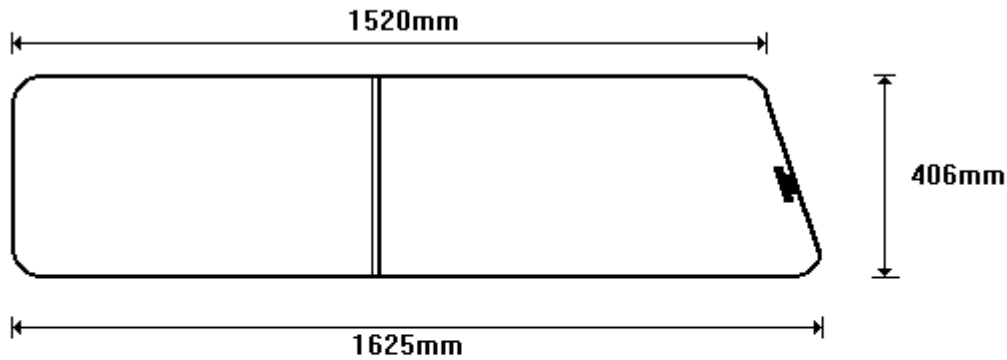

BANTAM D/C OLD STYLE
CWKANGO100G
CWKANGO100GR

TEMP KANBAN/A 2x90° PAR
SIZE: 358x519 (0.20)

TEMP DRW KANBAN/B AAR
SIZE: 358x420 (0.16)

General Hinges

(011) 907 1755/6

BANTAM EXTENDED (NEW)
CWKANGO101G
CWKANGO101GR

TEMP KANBAN/E/A 2x90° PAR
SIZE: 357x544 (0.21)

TEMP DRW KANBAN/E/B AAR
SIZE: 358x447 (0.17)

General Hinges

(011) 907 1755/6

ISUZU D/CAB GENISIS (KDP)
CWKANGO102G
CWKANGO102GR

TEMP DRW KDPD/C/A 2x90° PAR
SIZE: 382x648 (0.26)

TEMP DRW KDPD/C/B AAR
SIZE: 382x540 (0.22)

General Hinges

(011) 907 1755/6

ISUZU LWB GENISIS (KDP)
CWKANGO103G
CWKANGO103GR

TEMP DRW KDP/LWB/A 2x90° PAR
SIZE: 382x895 (0.36)

TEMP DRW KDP/LWB/B AAR
SIZE: 382x750 (0.30)