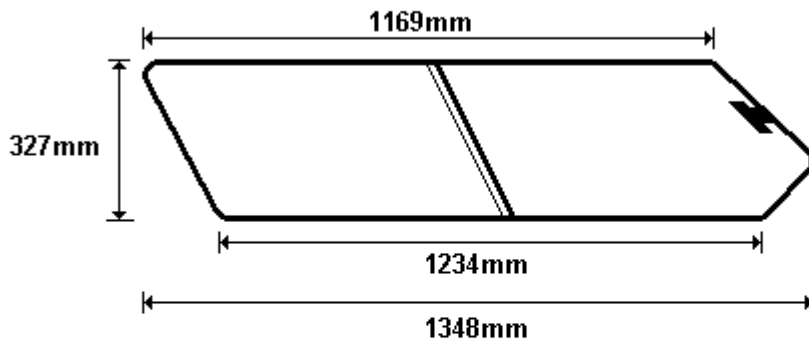

NEW CORSA 4303
CWKANGO113G
CWKANGO113GR

TEMP CW KANGO 113/A 2x90° PAR
SIZE: 305x714 (0.24)

TEMP CW KANGO 113/B AAR
SIZE: 303x780 (0.26)

General Hinges

(011) 907 1755/6