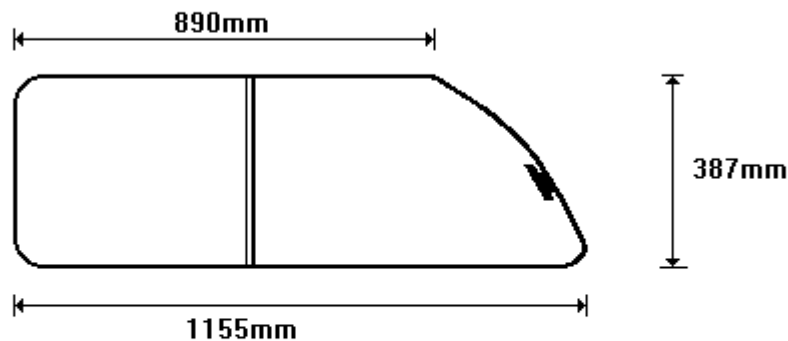

TEMP DRW KDPD/C/B AAR
SIZE: 382x540 (0.22)

General Hinges

(011) 907 1755/6

ISUZU LWB GENISIS (KDP)
CWKANGO103G
CWKANGO103GR

TEMP DRW KDP/LWB/A 2x90° PAR
SIZE: 382x895 (0.36)

TEMP DRW KDP/LWB/B AAR
SIZE: 382x750 (0.30)

General Hinges

(011) 907 1755/6

TOYOTA P690 D/CAB
CWKANGO104G
CWKANGO104GR

TEMP KANP690/A 2x90° PAR
SIZE: 386x648 [0.26]

TEMP DRW KANP690/B AAR
SIZE: 387x425 [0.17]

General Hinges

(011) 907 1755/6

KANGO NEW COLT D/CAB
CWKANGO105G
CWKANGO105GR

TEMP KANCOLT D/CAB/A 2x90° PAR
SIZE: 362x665 [0.25]

TEMP DRWG AAR
SIZE: 362x485 [0.19]

General Hinges

(011) 907 1755/6

KANGO COLT / TOYOTA LWB
CWKANGO106G
CWKANGO106GR

TEMP KAN COLT LWB/A 2x9Ø PAR
SIZE: 357x775 (0.29)