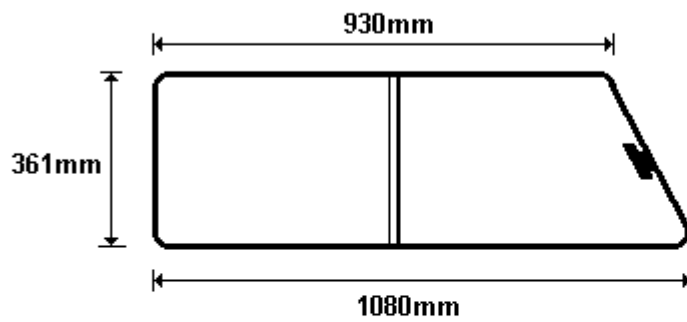

KIWI LP 1
CWKIWI100
CWKIWI100R

TEMP DRW 23567/C 2x9Ø PAR
SIZE: 376x511 (0.21)

TEMP DRW 23567/D AAR
SIZE: 376x539 (0.22)

General Hinges

(011) 907 1755/6

KIWI LP2
CWKIWI101
CWKIWI101R

TEMP DRW 23567/A 2x9Ø PAR
SIZE: 376x586 (0.24)

TEMP DRW 23567/B AAR
SIZE: 376x586 (0.24)

General Hinges

(011) 907 1755/6

KIWI DOUBLE CAB
CWKIWI102
CWKIWI102R

TEMP DRW CW KIWI 102/A 2x9Ø PAR
SIZE: 337x596 (0.21)

TEMP DRW CW KIWI 102/B AAR
SIZE: 337x510 (0.18)