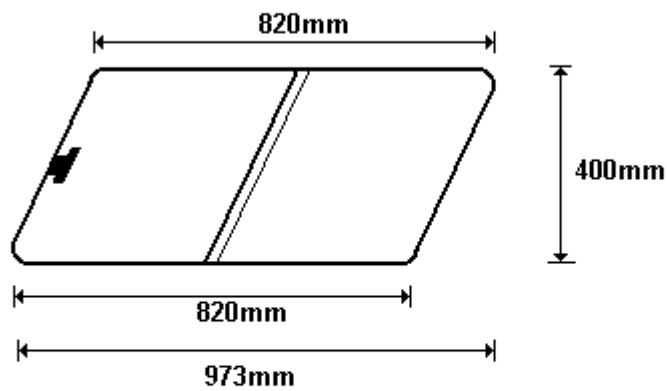

KIWI LP 1
CWKIWI100
CWKIWI100R

TEMP DRW 23567/C 2x9Ø PAR
SIZE: 376x511 (0.21)

TEMP DRW 23567/D AAR
SIZE: 376x539 (0.22)

General Hinges

(011) 907 1755/6

KIWI LP2
CWKIWI101
CWKIWI101R

TEMP DRW 23567/A 2x9Ø PAR
SIZE: 376x586 (0.24)

TEMP DRW 23567/B AAR
SIZE: 376x586 (0.24)

General Hinges

(011) 907 1755/6

KIWI DOUBLE CAB
CWKIWI102
CWKIWI102R

TEMP DRW CW KIWI 102/A 2x9Ø PAR
SIZE: 337x596 (0.21)

TEMP DRW CW KIWI 102/B AAR
SIZE: 337x510 (0.18)