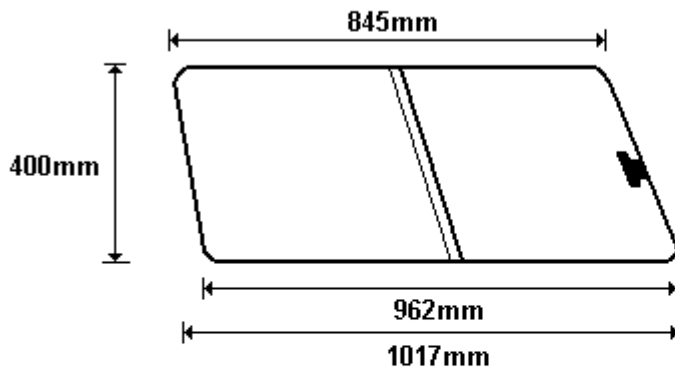

KIWI LP 1
CWKIWI100
CWKIWI100R

TEMP DRW 23567/C 2x9Ø PAR
SIZE: 376x511 (0.21)

TEMP DRW 23567/D AAR
SIZE: 376x539 (0.22)

General Hinges

(011) 907 1755/6

KIWI LP2
CWKIWI101
CWKIWI101R

TEMP DRW 23567/A 2x9Ø PAR
SIZE: 376x586 (0.24)

TEMP DRW 23567/B AAR
SIZE: 376x586 (0.24)

General Hinges

(011) 907 1755/6

KIWI DOUBLE CAB
CWKIWI102
CWKIWI102R

TEMP DRW CW KIWI 102/A 2x9Ø PAR
SIZE: 337x596 (0.21)

TEMP DRW CW KIWI 102/B AAR
SIZE: 337x510 (0.18)