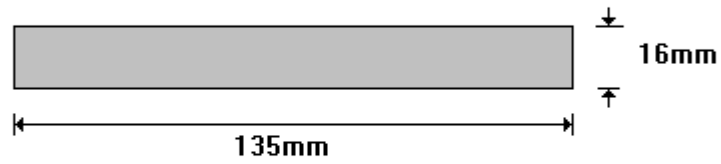

(011) 907 1755/6

**16mm LASHING HOOKS**  
**16MMLH**

General Hinges

(011) 907 1755/6

**STRAIGHT 16mm LASHING HOOKS**  
**16MMLS**

General Hinges

(011) 907 1755/6

**20mm LASHING HOOKS**  
**20MMLH**