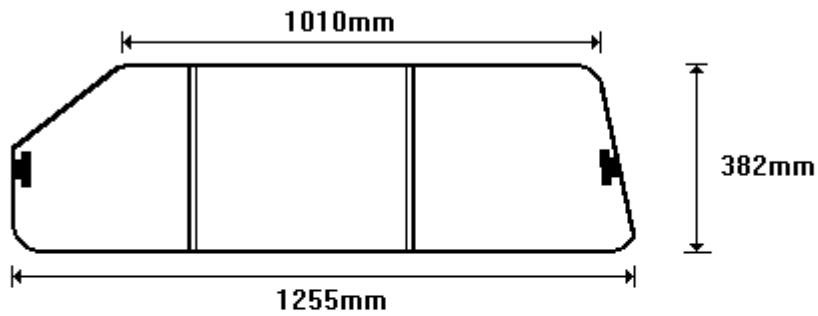

MAC LAB No 1
CWMAC100
CWMAC100R

TEMP GHRLAB/A1 2x90° PAR
SIZE: 356x399 (0.15)
TEMP GHRLAB/A2 2x90° PAR
SIZE: 356x399 (0.15)
TEMP GHRLAB/A3 AAR
SIZE: 356x450 (0.17)

General Hinges

(011) 907 1755/6