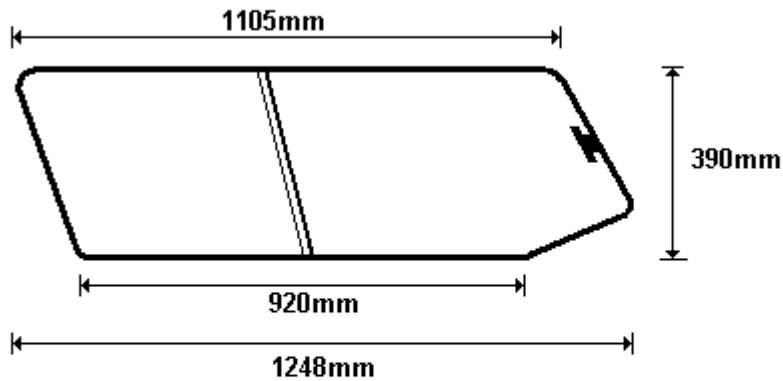

TEMP CW WWC 104/A 2x9Ø PAR
SIZE: 366x575 (0.22)

TEMP CW WWC 104/B AAR
SIZE: 366x840 (0.32)

General Hinges

(011) 907 1755/6

No40
CWPUMA105
CWPUMA105R

TEMP CW WWC 105/A 2x9Ø PAR
SIZE: 396x586 (0.24)

TEMP CW WWC 105/B AAR
SIZE: 396x550 (0.22)

General Hinges

(011) 907 1755/6

HYUNDAI No44
CWPUMA106
CWPUMA106R

TEMP CW WWC 106/A 2x9Ø PAR
SIZE: 458x498 (0.24)

TEMP CW WWC 106/B AAR
SIZE: 458x498 (0.24)

General Hinges

(011) 907 1755/6

No 50
CWPUMA107
CWPUMA107R

TEMP DRWG CW WWC 107/A 2x9Ø PAR
SIZE: 389x716 (0.29)

TEMP DRWG CW WWC 107/B AAR
SIZE: 389x716 (0.29)

General Hinges

(011) 907 1755/6

PUMA No60
CWPUMA108
CWPUMA108R

TEMP CW WWC 108/A 2x9Ø PAR
SIZE: 362x704 (0.27)

TEMP CW WWC 108/B AAR
SIZE: 362x690 (0.26)

General Hinges

(011) 907 1755/6

PUMA No55
CWPUMA109
CWPUMA109R

TEMP CWPUMA109/A 2x9Ø PAR
SIZE: 366x763 (0.29)

TEMP CWPUMA109/B AAR
SIZE: 366x575 (0.23)

General Hinges