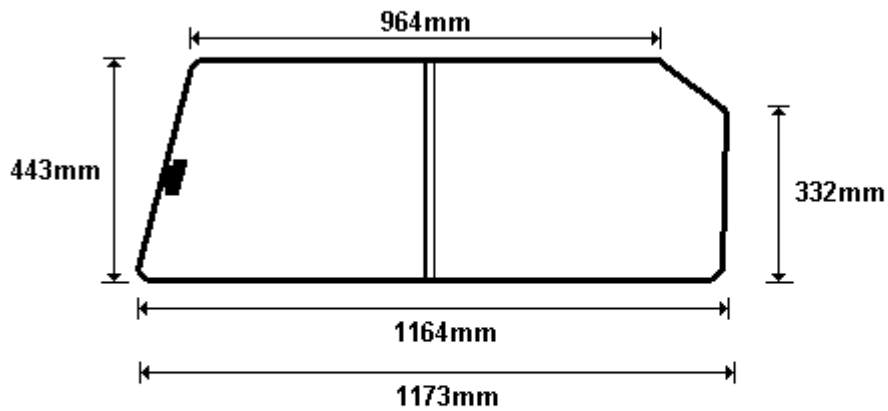

No1 A
CWPUMA100
CWPUMA100R

TEMP WRC 100/A 2x9Ø PAR
SIZE: 384x420 (0.17)

TEMP WRC 100/B AAR
SIZE: 385x750 (0.30)

General Hinges

(011) 907 1755/6

No2
CWPUMA101
CWPUMA101R

TEMP WRC 101/A 2x9Ø PAR
SIZE: 417x523 (0.22)

TEMP WRC 101/B AAR
SIZE: 418x600 (0.26)

General Hinges

(011) 907 1755/6

WHITE RIVER No10
CWPUMA102
CWPUMA102R

TEMP WHITE RIVER #10/A 2x9Ø PAR
SIZE: 426x464 (0.21)

TEMP WHITE RIVER #10/B AAR
SIZE: 426x738 (0.34)

General Hinges

(011) 907 1755/6

No2A
CWPUMA103
CWPUMA103R

TEMP WRC 103/A 2x9Ø PAR
SIZE: 418x550 (0.23)

TEMP WRC 103/B AAR
SIZE: 417x617 (0.27)

General Hinges

(011) 907 1755/6

NEW BANTAM No15
CWPUMA104
CWPUMA104R

TEMP CW WWC 104/A 2x9Ø PAR
SIZE: 366x575 (0.22)

TEMP CW WWC 104/B AAR
SIZE: 366x840 (0.32)

General Hinges

(011) 907 1755/6

No40
CWPUMA105
CWPUMA105R

TEMP CW WWC 105/A 2x9Ø PAR
SIZE: 396x586 (0.24)

TEMP CW WWC 105/B AAR
SIZE: 396x550 (0.22)