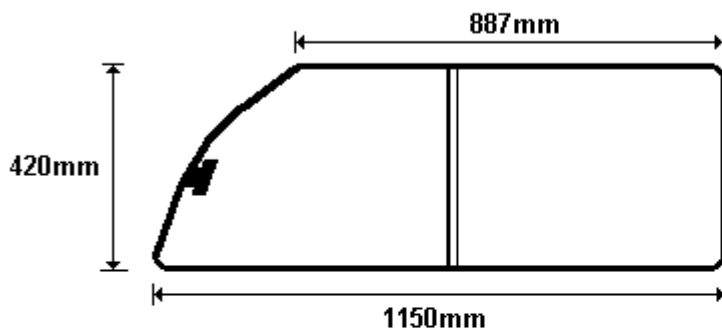

TEMP CW WWC 104/A 2x9Ø PAR
SIZE: 366x575 (0.22)

TEMP CW WWC 104/B AAR
SIZE: 366x840 (0.32)

General Hinges

(011) 907 1755/6

No40
CWPUMA105
CWPUMA105R

TEMP CW WWC 105/A 2x9Ø PAR
SIZE: 396x586 (0.24)

TEMP CW WWC 105/B AAR
SIZE: 396x550 (0.22)

General Hinges

(011) 907 1755/6

HYUNDAI No44
CWPUMA106
CWPUMA106R

TEMP CW WWC 106/A 2x9Ø PAR
SIZE: 458x498 (0.24)

TEMP CW WWC 106/B AAR
SIZE: 458x498 (0.24)

General Hinges

(011) 907 1755/6

No 50
CWPUMA107
CWPUMA107R

TEMP DRWG CW WWC 107/A 2x9Ø PAR
SIZE: 389x716 (0.29)

TEMP DRWG CW WWC 107/B AAR
SIZE: 389x716 (0.29)

General Hinges

(011) 907 1755/6

PUMA No60
CWPUMA108
CWPUMA108R

TEMP CW WWC 108/A 2x9Ø PAR
SIZE: 362x704 (0.27)

TEMP CW WWC 108/B AAR
SIZE: 362x690 (0.26)

General Hinges

(011) 907 1755/6

PUMA No55
CWPUMA109
CWPUMA109R

TEMP CWPUMA109/A 2x9Ø PAR
SIZE: 366x763 (0.29)

TEMP CWPUMA109/B AAR
SIZE: 366x575 (0.23)

General Hinges