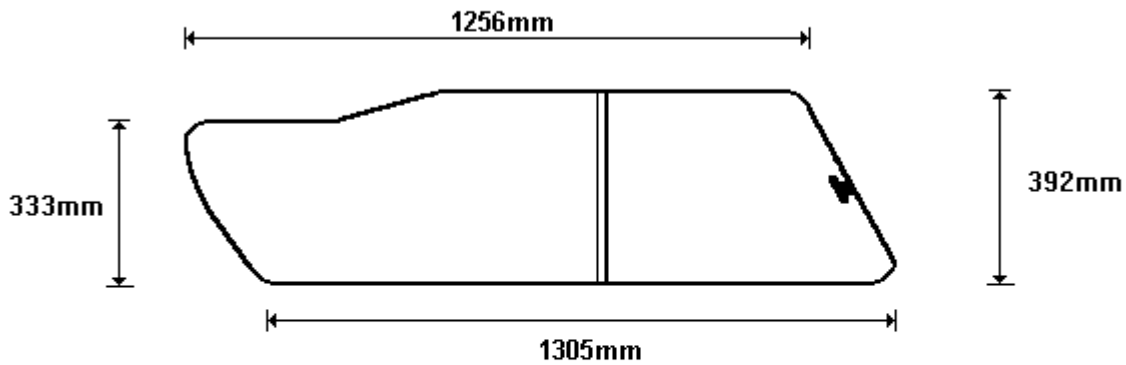

TEMP WRC 101/B AAR
SIZE: 418x600 (0.26)

General Hinges

(011) 907 1755/6

WHITE RIVER No10
CWPUMA102
CWPUMA102R

TEMP WHITE RIVER #10/A 2x9Ø PAR
SIZE: 426x464 (0.21)

TEMP WHITE RIVER #10/B AAR
SIZE: 426x738 (0.34)

General Hinges

(011) 907 1755/6

No2A
CWPUMA103
CWPUMA103R

TEMP WRC 103/A 2x9Ø PAR
SIZE: 418x550 (0.23)

TEMP WRC 103/B AAR
SIZE: 417x617 (0.27)

General Hinges

(011) 907 1755/6

NEW BANTAM No15
CWPUMA104
CWPUMA104R

TEMP CW WWC 104/A 2x9Ø PAR
SIZE: 366x575 (0.22)

TEMP CW WWC 104/B AAR
SIZE: 366x840 (0.32)

General Hinges

(011) 907 1755/6

No40
CWPUMA105
CWPUMA105R

TEMP CW WWC 105/A 2x9Ø PAR
SIZE: 396x586 (0.24)

TEMP CW WWC 105/B AAR
SIZE: 396x550 (0.22)

TEMP DRWG CW WWC 107/A 2x9Ø PAR
SIZE: 389x716 (0.29)

TEMP DRWG CW WWC 107/B AAR
SIZE: 389x716 (0.29)

General Hinges

(011) 907 1755/6

PUMA No60
CWPUMA108
CWPUMA108R

TEMP CW WWC 108/A 2x9Ø PAR
SIZE: 362x704 (0.27)