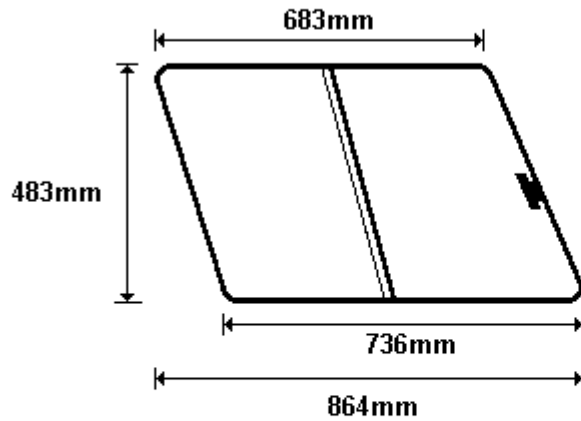

General Hinges

(011) 907 1755/6

No2A
CWPUMA103
CWPUMA103R

TEMP WRC 103/A 2x9Ø PAR
SIZE: 418x550 (0.23)

TEMP WRC 103/B AAR
SIZE: 417x617 (0.27)

General Hinges

(011) 907 1755/6

NEW BANTAM No15
CWPUMA104
CWPUMA104R

TEMP CW WWC 104/A 2x9Ø PAR
SIZE: 366x575 (0.22)

TEMP CW WWC 104/B AAR
SIZE: 366x840 (0.32)

General Hinges

(011) 907 1755/6

No40
CWPUMA105
CWPUMA105R

TEMP CW WWC 105/A 2x9Ø PAR
SIZE: 396x586 (0.24)

TEMP CW WWC 105/B AAR
SIZE: 396x550 (0.22)

General Hinges

(011) 907 1755/6

HYUNDAI No44
CWPUMA106
CWPUMA106R

TEMP CW WWC 106/A 2x9Ø PAR
SIZE: 458x498 (0.24)

TEMP CW WWC 106/B AAR
SIZE: 458x498 (0.24)

General Hinges

(011) 907 1755/6

No 50
CWPUMA107
CWPUMA107R

TEMP DRWG CW WWC 107/A 2x9Ø PAR
SIZE: 389x716 (0.29)

TEMP DRWG CW WWC 107/B AAR
SIZE: 389x716 (0.29)

General Hinges

(011) 907 1755/6

PUMA No60
CWPUMA108
CWPUMA108R

TEMP CW WWC 108/A 2x9Ø PAR
SIZE: 362x704 (0.27)