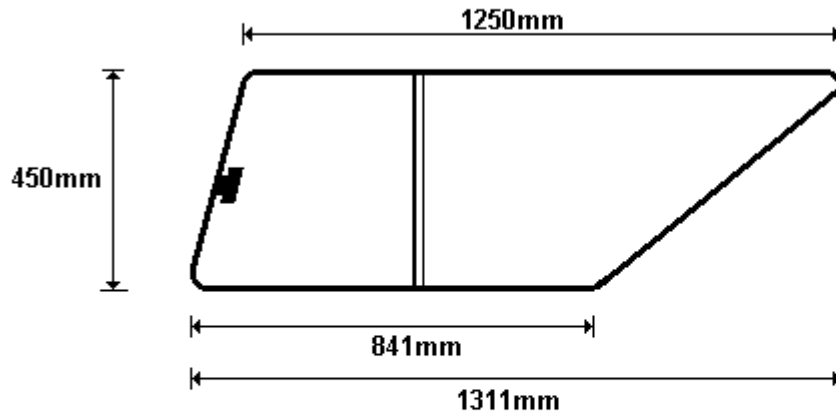

No1 A
CWPUMA100
CWPUMA100R

TEMP WRC 100/A 2x9Ø PAR
SIZE: 384x420 (0.17)

TEMP WRC 100/B AAR
SIZE: 385x750 (0.30)

General Hinges

(011) 907 1755/6

No2
CWPUMA101
CWPUMA101R

TEMP WRC 101/A 2x9Ø PAR
SIZE: 417x523 (0.22)

TEMP WRC 101/B AAR
SIZE: 418x600 (0.26)

General Hinges

(011) 907 1755/6

WHITE RIVER No10
CWPUMA102
CWPUMA102R

TEMP WHITE RIVER #10/A 2x9Ø PAR
SIZE: 426x464 (0.21)

TEMP WHITE RIVER #10/B AAR
SIZE: 426x738 (0.34)

TEMP CW WWC 104/A 2x9Ø PAR
SIZE: 366x575 (0.22)

TEMP CW WWC 104/B AAR
SIZE: 366x840 (0.32)

General Hinges

(011) 907 1755/6

No40
CWPUMA105
CWPUMA105R

TEMP CW WWC 105/A 2x9Ø PAR
SIZE: 396x586 (0.24)

TEMP CW WWC 105/B AAR
SIZE: 396x550 (0.22)

TEMP DRWG CW WWC 107/A 2x9Ø PAR
SIZE: 389x716 (0.29)

TEMP DRWG CW WWC 107/B AAR
SIZE: 389x716 (0.29)

General Hinges

(011) 907 1755/6

PUMA No60
CWPUMA108
CWPUMA108R

TEMP CW WWC 108/A 2x9Ø PAR
SIZE: 362x704 (0.27)