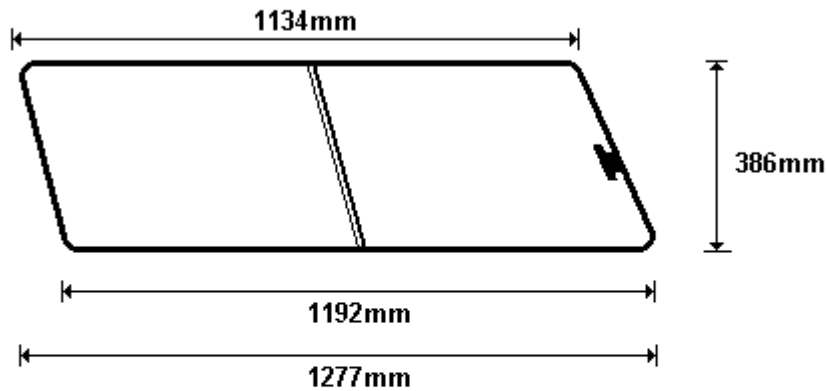

TEMP CW WWC 104/A 2x9Ø PAR
SIZE: 366x575 (0.22)

TEMP CW WWC 104/B AAR
SIZE: 366x840 (0.32)

General Hinges

(011) 907 1755/6

No40
CWPUMA105
CWPUMA105R

TEMP CW WWC 105/A 2x9Ø PAR
SIZE: 396x586 (0.24)

TEMP CW WWC 105/B AAR
SIZE: 396x550 (0.22)

General Hinges

(011) 907 1755/6

HYUNDAI No44
CWPUMA106
CWPUMA106R

TEMP CW WWC 106/A 2x9Ø PAR
SIZE: 458x498 (0.24)

TEMP CW WWC 106/B AAR
SIZE: 458x498 (0.24)

General Hinges

(011) 907 1755/6

No 50
CWPUMA107
CWPUMA107R

TEMP DRWG CW WWC 107/A 2x9Ø PAR
SIZE: 389x716 (0.29)

TEMP DRWG CW WWC 107/B AAR
SIZE: 389x716 (0.29)

General Hinges

(011) 907 1755/6

PUMA No60
CWPUMA108
CWPUMA108R

TEMP CW WWC 108/A 2x9Ø PAR
SIZE: 362x704 (0.27)

TEMP CW WWC 108/B AAR
SIZE: 362x690 (0.26)

General Hinges

(011) 907 1755/6

PUMA No55
CWPUMA109
CWPUMA109R

TEMP CWPUMA109/A 2x9Ø PAR
SIZE: 366x763 (0.29)

TEMP CWPUMA109/B AAR
SIZE: 366x575 (0.23)

General Hinges