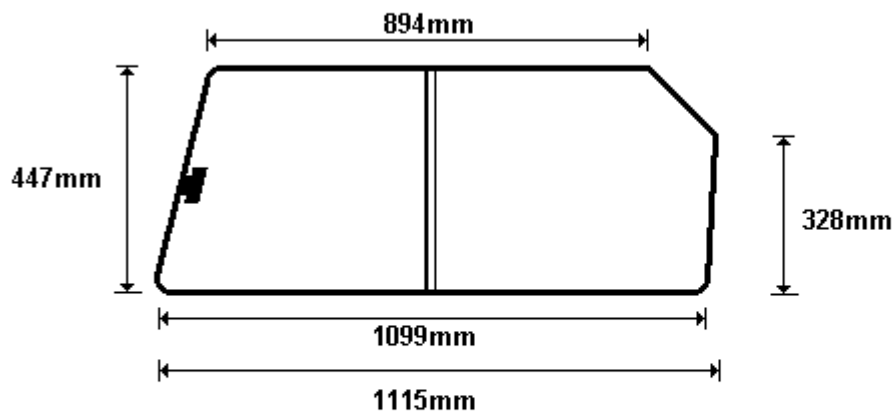

No1 A
CWPUMA100
CWPUMA100R

TEMP WRC 100/A 2x9Ø PAR
SIZE: 384x420 (0.17)

TEMP WRC 100/B AAR
SIZE: 385x750 (0.30)

General Hinges

(011) 907 1755/6

No2
CWPUMA101
CWPUMA101R

TEMP WRC 101/A 2x9Ø PAR
SIZE: 417x523 (0.22)

TEMP WRC 101/B AAR
SIZE: 418x600 (0.26)

General Hinges

(011) 907 1755/6

WHITE RIVER No10
CWPUMA102
CWPUMA102R

TEMP WHITE RIVER #10/A 2x9Ø PAR
SIZE: 426x464 (0.21)

TEMP WHITE RIVER #10/B AAR
SIZE: 426x738 (0.34)

TEMP CW WWC 104/A 2x9Ø PAR
SIZE: 366x575 (0.22)

TEMP CW WWC 104/B AAR
SIZE: 366x840 (0.32)

General Hinges

(011) 907 1755/6

No40
CWPUMA105
CWPUMA105R

TEMP CW WWC 105/A 2x9Ø PAR
SIZE: 396x586 (0.24)

TEMP CW WWC 105/B AAR
SIZE: 396x550 (0.22)

TEMP DRWG CW WWC 107/A 2x9Ø PAR
SIZE: 389x716 (0.29)

TEMP DRWG CW WWC 107/B AAR
SIZE: 389x716 (0.29)

General Hinges

(011) 907 1755/6

PUMA No60
CWPUMA108
CWPUMA108R

TEMP CW WWC 108/A 2x9Ø PAR
SIZE: 362x704 (0.27)