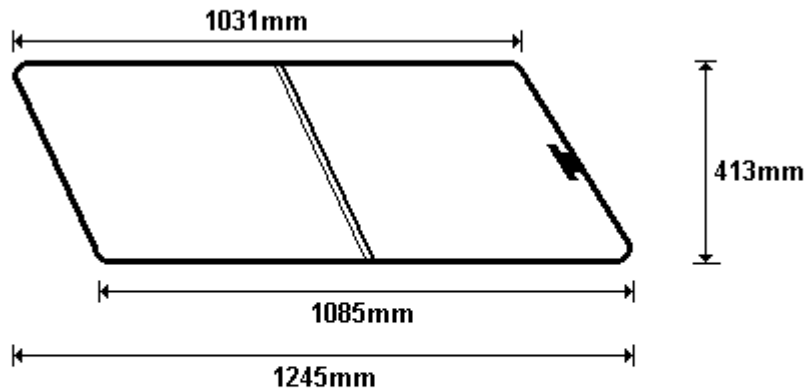

TEMP CW WWC 104/A 2x9Ø PAR
SIZE: 366x575 (0.22)

TEMP CW WWC 104/B AAR
SIZE: 366x840 (0.32)

General Hinges

(011) 907 1755/6

No40
CWPUMA105
CWPUMA105R

TEMP CW WWC 105/A 2x9Ø PAR
SIZE: 396x586 (0.24)

TEMP CW WWC 105/B AAR
SIZE: 396x550 (0.22)

General Hinges

(011) 907 1755/6

HYUNDAI No44
CWPUMA106
CWPUMA106R

TEMP CW WWC 106/A 2x9Ø PAR
SIZE: 458x498 (0.24)

TEMP CW WWC 106/B AAR
SIZE: 458x498 (0.24)

General Hinges

(011) 907 1755/6

No 50
CWPUMA107
CWPUMA107R

TEMP DRWG CW WWC 107/A 2x9Ø PAR
SIZE: 389x716 (0.29)

TEMP DRWG CW WWC 107/B AAR
SIZE: 389x716 (0.29)

General Hinges

(011) 907 1755/6

PUMA No60
CWPUMA108
CWPUMA108R

TEMP CW WWC 108/A 2x9Ø PAR
SIZE: 362x704 (0.27)

TEMP CW WWC 108/B AAR
SIZE: 362x690 (0.26)

General Hinges

(011) 907 1755/6

PUMA No55
CWPUMA109
CWPUMA109R

TEMP CWPUMA109/A 2x9Ø PAR
SIZE: 366x763 (0.29)

TEMP CWPUMA109/B AAR
SIZE: 366x575 (0.23)

General Hinges