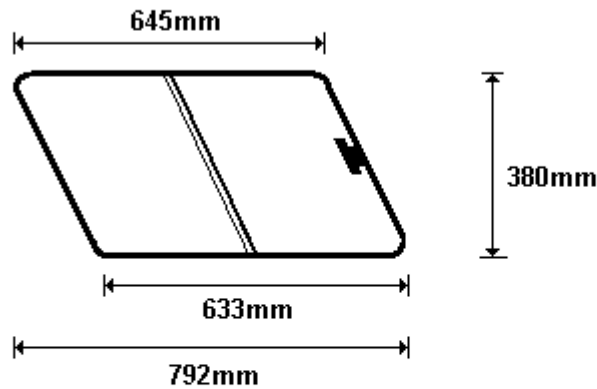

TEMP DRWG CW WWC 107/A 2x9Ø PAR
SIZE: 389x716 (0.29)

TEMP DRWG CW WWC 107/B AAR
SIZE: 389x716 (0.29)

General Hinges

(011) 907 1755/6

PUMA No60
CWPUMA108
CWPUMA108R

TEMP CW WWC 108/A 2x9Ø PAR
SIZE: 362x704 (0.27)

TEMP CW WWC 108/B AAR
SIZE: 362x690 (0.26)

General Hinges

(011) 907 1755/6

PUMA No55
CWPUMA109
CWPUMA109R

TEMP CWPUMA109/A 2x9Ø PAR
SIZE: 366x763 (0.29)

TEMP CWPUMA109/B AAR
SIZE: 366x575 (0.23)

General Hinges

(011) 907 1755/6

PUMA No 66
CWPUMA110
CWPUMA110R

TEMP CWPUMA110/A 2x9Ø PAR
SIZE: 377x550 (0.22)

TEMP CWPUMA110/B AAR
SIZE: 377x600 (0.24)

General Hinges

(011) 907 1755/6

PUMA No 70
CWPUMA111
CWPUMA111R

TEMP CWPUMA111/A 2x9Ø PAR
SIZE: 356x450 (0.17)

TEMP CWPUMA111/B AAR
SIZE: 356x506 (0.20)

General Hinges

(011) 907 1755/6