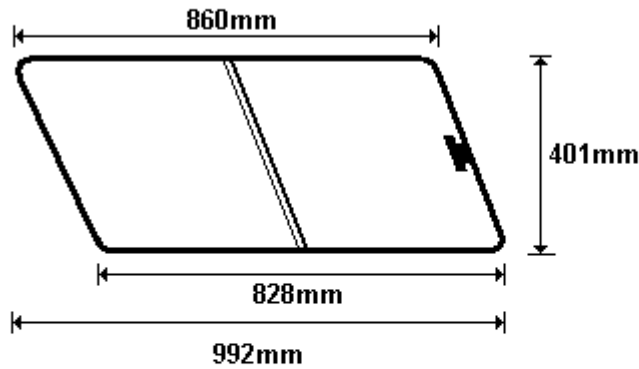

TEMP CW WWC 104/A 2x9Ø PAR
SIZE: 366x575 (0.22)

TEMP CW WWC 104/B AAR
SIZE: 366x840 (0.32)

General Hinges

(011) 907 1755/6

No40
CWPUMA105
CWPUMA105R

TEMP CW WWC 105/A 2x9Ø PAR
SIZE: 396x586 (0.24)

TEMP CW WWC 105/B AAR
SIZE: 396x550 (0.22)

TEMP DRWG CW WWC 107/A 2x9Ø PAR
SIZE: 389x716 (0.29)

TEMP DRWG CW WWC 107/B AAR
SIZE: 389x716 (0.29)

General Hinges

(011) 907 1755/6

PUMA No60
CWPUMA108
CWPUMA108R

TEMP CW WWC 108/A 2x9Ø PAR
SIZE: 362x704 (0.27)

TEMP CW WWC 108/B AAR
SIZE: 362x690 (0.26)

General Hinges

(011) 907 1755/6

PUMA No55
CWPUMA109
CWPUMA109R

TEMP CWPUMA109/A 2x9Ø PAR
SIZE: 366x763 (0.29)

TEMP CWPUMA109/B AAR
SIZE: 366x575 (0.23)

General Hinges

(011) 907 1755/6

PUMA No 66
CWPUMA110
CWPUMA110R

TEMP CWPUMA110/A 2x9Ø PAR
SIZE: 377x550 (0.22)

TEMP CWPUMA110/B AAR
SIZE: 377x600 (0.24)

General Hinges

(011) 907 1755/6

PUMA No 70
CWPUMA111
CWPUMA111R

TEMP CWPUMA111/A 2x9Ø PAR
SIZE: 356x450 (0.17)