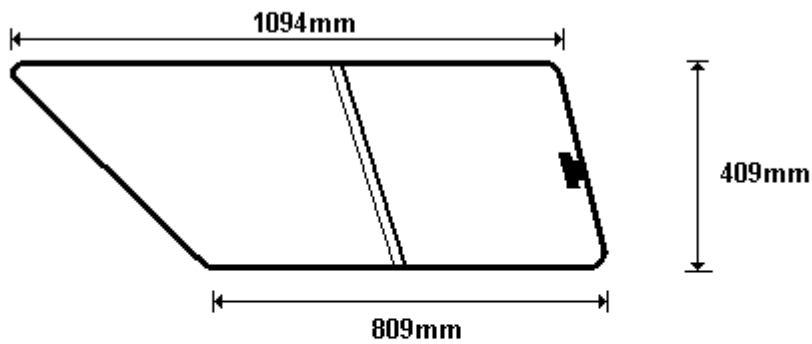

No1 A
CWPUMA100
CWPUMA100R

TEMP WRC 100/A 2x9Ø PAR
SIZE: 384x420 (0.17)

TEMP WRC 100/B AAR
SIZE: 385x750 (0.30)

General Hinges

(011) 907 1755/6

No2
CWPUMA101
CWPUMA101R

TEMP WRC 101/A 2x9Ø PAR
SIZE: 417x523 (0.22)

TEMP WRC 101/B AAR
SIZE: 418x600 (0.26)

General Hinges

(011) 907 1755/6

WHITE RIVER No10
CWPUMA102
CWPUMA102R

TEMP WHITE RIVER #10/A 2x9Ø PAR
SIZE: 426x464 (0.21)

TEMP WHITE RIVER #10/B AAR
SIZE: 426x738 (0.34)

TEMP CW WWC 104/A 2x9Ø PAR
SIZE: 366x575 (0.22)

TEMP CW WWC 104/B AAR
SIZE: 366x840 (0.32)

General Hinges

(011) 907 1755/6

No40
CWPUMA105
CWPUMA105R

TEMP CW WWC 105/A 2x9Ø PAR
SIZE: 396x586 (0.24)

TEMP CW WWC 105/B AAR
SIZE: 396x550 (0.22)

TEMP DRWG CW WWC 107/A 2x9Ø PAR
SIZE: 389x716 (0.29)

TEMP DRWG CW WWC 107/B AAR
SIZE: 389x716 (0.29)

General Hinges

(011) 907 1755/6

PUMA No60
CWPUMA108
CWPUMA108R

TEMP CW WWC 108/A 2x9Ø PAR
SIZE: 362x704 (0.27)