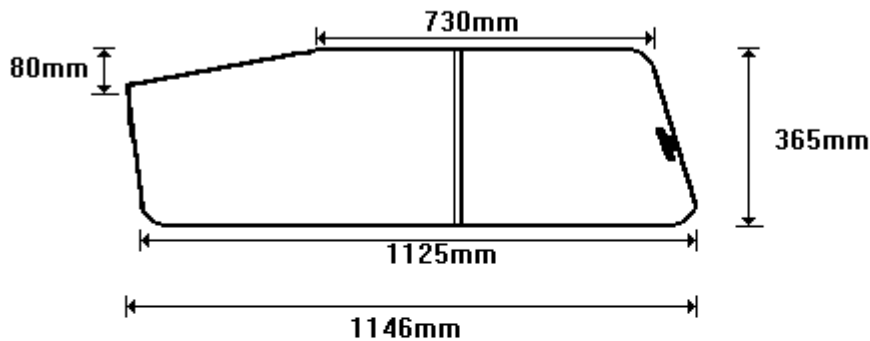

EXTENDED R DIENER
CWSHEP100
CWSHEP100R

TEMP SHEPARD A/A 2x9Ø PAR
SIZE: 408x594 [0.26]

TEMP ROMA DIENER/B AAR
SIZE: 407x498 [0.21]

General Hinges

(011) 907 1755/6

TEMPLATE A
CWSHEP101G
CWSHEP101GR

TEMP SHEPARD A/S 2x9Ø PAR
SIZE: 364x617 [0.23]

TEMP SHEPARD B/S AAR
SIZE: 364x716 [0.27]

General Hinges

(011) 907 1755/6

SHEPARD No 1
CWSHEP102
CWSHEP102R

TEMP SHEP/A 2x90° PAR
SIZE: 339x375 (0.13)

TEMP SHEP/B AAR
SIZE: 339x424 (0.15)

General Hinges

(011) 907 1755/6

SHEPARD No 2
CWSHEP103
CWSHEP103R

TEMP SHEP2/A 2x90° PAR
SIZE: 338x446 (0.16)

TEMP SHEP2/B AAR
SIZE: 338x692 (0.25)

General Hinges

(011) 907 1755/6

MARUTI
CWSHEP104
CWSHEP104R

TEMP MARUTI/A 2x9Ø PAR
SIZE: 476x511 (0.26)

TEMP MARUTI/B AAR
SIZE: 476x522 (0.26)

General Hinges

(011) 907 1755/6

MILBER/SHEPARD
CWSHEP105
CWSHEP105R

TEMP MILLER/A 2x9Ø PAR
SIZE: 395x334 (0.14)

TEMP MILLER/B AAR
SIZE: 395x330 (0.14)

General Hinges

(011) 907 1755/6