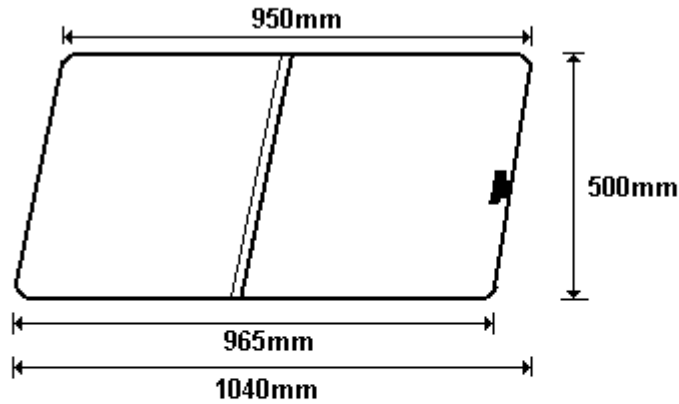

EXTENDED R DIENER
CWSHEP100
CWSHEP100R

TEMP SHEPARD A/A 2x9Ø PAR
SIZE: 408x594 [0.26]

TEMP ROMA DIENER/B AAR
SIZE: 407x498 [0.21]

General Hinges

(011) 907 1755/6

TEMPLATE A
CWSHEP101G
CWSHEP101GR

TEMP SHEPARD A/S 2x9Ø PAR
SIZE: 364x617 [0.23]

TEMP SHEPARD B/S AAR
SIZE: 364x716 [0.27]

General Hinges

(011) 907 1755/6

SHEPARD No 1
CWSHEP102
CWSHEP102R

TEMP SHEP/A 2x90° PAR
SIZE: 339x375 (0.13)

TEMP SHEP/B AAR
SIZE: 339x424 (0.15)

General Hinges

(011) 907 1755/6

SHEPARD No 2
CWSHEP103
CWSHEP103R

TEMP SHEP2/A 2x90° PAR
SIZE: 338x446 (0.16)

TEMP SHEP2/B AAR
SIZE: 338x692 (0.25)

General Hinges

(011) 907 1755/6

MARUTI
CWSHEP104
CWSHEP104R

TEMP MARUTI/A 2x9Ø PAR
SIZE: 476x511 (0.26)

TEMP MARUTI/B AAR
SIZE: 476x522 (0.26)

General Hinges

(011) 907 1755/6

MILBER/SHEPARD
CWSHEP105
CWSHEP105R

TEMP MILLER/A 2x9Ø PAR
SIZE: 395x334 (0.14)

TEMP MILLER/B AAR
SIZE: 395x330 (0.14)

General Hinges

(011) 907 1755/6