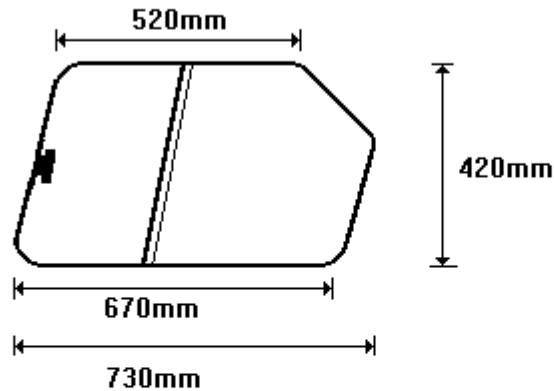

EXTENDED R DIENER
CWSHEP100
CWSHEP100R

TEMP SHEPARD A/A 2x9Ø PAR
SIZE: 408x594 [0.26]

TEMP ROMA DIENER/B AAR
SIZE: 407x498 [0.21]

General Hinges

(011) 907 1755/6

TEMPLATE A
CWSHEP101G
CWSHEP101GR

TEMP SHEPARD A/S 2x9Ø PAR
SIZE: 364x617 [0.23]

TEMP SHEPARD B/S AAR
SIZE: 364x716 [0.27]

General Hinges

(011) 907 1755/6

SHEPARD No 1
CWSHEP102
CWSHEP102R

TEMP SHEP/A 2x90° PAR
SIZE: 339x375 (0.13)

TEMP SHEP/B AAR
SIZE: 339x424 (0.15)

General Hinges

(011) 907 1755/6

SHEPARD No 2
CWSHEP103
CWSHEP103R

TEMP SHEP2/A 2x90° PAR
SIZE: 338x446 (0.16)

TEMP SHEP2/B AAR
SIZE: 338x692 (0.25)

General Hinges

(011) 907 1755/6

MARUTI
CWSHEP104
CWSHEP104R

TEMP MARUTI/A 2x9Ø PAR
SIZE: 476x511 (0.26)

TEMP MARUTI/B AAR
SIZE: 476x522 (0.26)

General Hinges

(011) 907 1755/6

MILBER/SHEPARD
CWSHEP105
CWSHEP105R

TEMP MILLER/A 2x9Ø PAR
SIZE: 395x334 (0.14)

TEMP MILLER/B AAR
SIZE: 395x330 (0.14)

General Hinges

(011) 907 1755/6