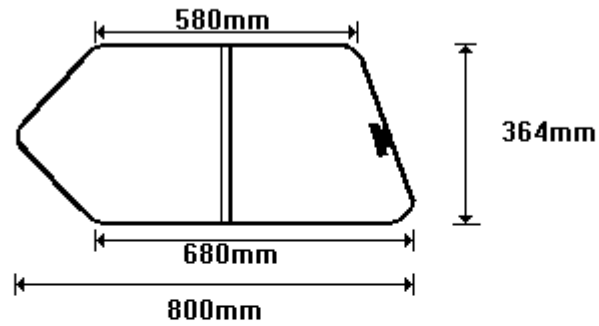

EXTENDED R DIENER
CWSHEP100
CWSHEP100R

TEMP SHEPARD A/A 2x9Ø PAR
SIZE: 408x594 [0.26]

TEMP ROMA DIENER/B AAR
SIZE: 407x498 [0.21]

General Hinges

(011) 907 1755/6

TEMPLATE A
CWSHEP101G
CWSHEP101GR

TEMP SHEPARD A/S 2x9Ø PAR
SIZE: 364x617 [0.23]

TEMP SHEPARD B/S AAR
SIZE: 364x716 [0.27]

General Hinges

(011) 907 1755/6

SHEPARD No 1
CWSHEP102
CWSHEP102R

TEMP SHEP/A 2x90° PAR
SIZE: 339x375 (0.13)

TEMP SHEP/B AAR
SIZE: 339x424 (0.15)

General Hinges

(011) 907 1755/6

SHEPARD No 2
CWSHEP103
CWSHEP103R

TEMP SHEP2/A 2x90° PAR
SIZE: 338x446 (0.16)

TEMP SHEP2/B AAR
SIZE: 338x692 (0.25)

General Hinges

(011) 907 1755/6

MARUTI
CWSHEP104
CWSHEP104R

TEMP MARUTI/A 2x9Ø PAR
SIZE: 476x511 (0.26)

TEMP MARUTI/B AAR
SIZE: 476x522 (0.26)

General Hinges

(011) 907 1755/6

MILBER/SHEPARD
CWSHEP105
CWSHEP105R

TEMP MILLER/A 2x9Ø PAR
SIZE: 395x334 (0.14)

TEMP MILLER/B AAR
SIZE: 395x330 (0.14)

General Hinges

(011) 907 1755/6