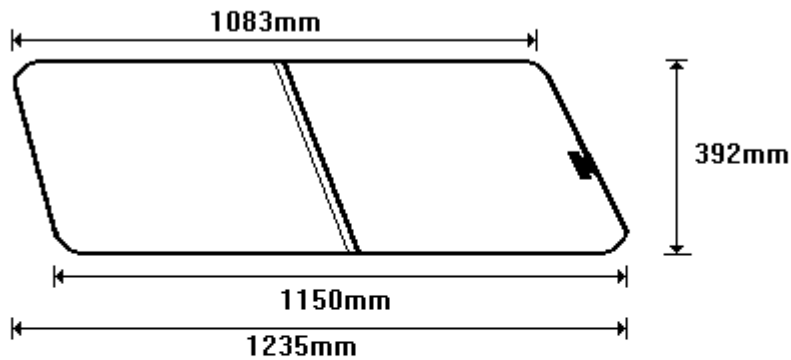

EXTENDED R DIENER
CWSHEP100
CWSHEP100R

TEMP SHEPARD A/A 2x9Ø PAR
SIZE: 408x594 [0.26]

TEMP ROMA DIENER/B AAR
SIZE: 407x498 [0.21]

General Hinges

(011) 907 1755/6

TEMPLATE A
CWSHEP101G
CWSHEP101GR

TEMP SHEPARD A/S 2x9Ø PAR
SIZE: 364x617 [0.23]

TEMP SHEPARD B/S AAR
SIZE: 364x716 [0.27]

General Hinges

(011) 907 1755/6

SHEPARD No 1
CWSHEP102
CWSHEP102R

TEMP SHEP/A 2x90° PAR
SIZE: 339x375 (0.13)

TEMP SHEP/B AAR
SIZE: 339x424 (0.15)

General Hinges

(011) 907 1755/6

SHEPARD No 2
CWSHEP103
CWSHEP103R

TEMP SHEP2/A 2x90° PAR
SIZE: 338x446 (0.16)

TEMP SHEP2/B AAR
SIZE: 338x692 (0.25)

General Hinges

(011) 907 1755/6

MARUTI
CWSHEP104
CWSHEP104R

TEMP MARUTI/A 2x9Ø PAR
SIZE: 476x511 (0.26)

TEMP MARUTI/B AAR
SIZE: 476x522 (0.26)

General Hinges

(011) 907 1755/6

MILBER/SHEPARD
CWSHEP105
CWSHEP105R

TEMP MILLER/A 2x9Ø PAR
SIZE: 395x334 (0.14)

TEMP MILLER/B AAR
SIZE: 395x330 (0.14)

General Hinges

(011) 907 1755/6