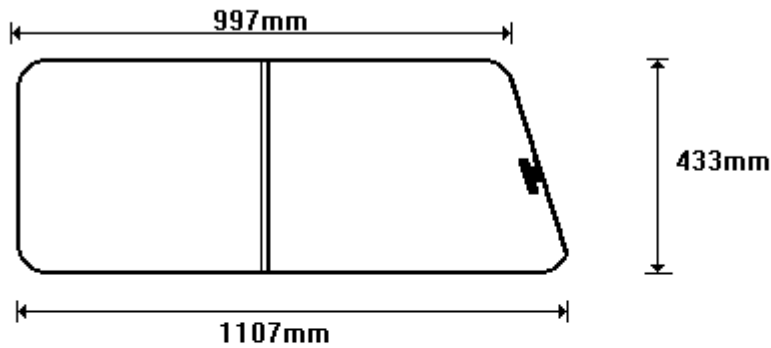

EXTENDED R DIENER
CWSHEP100
CWSHEP100R

TEMP SHEPARD A/A 2x9Ø PAR
SIZE: 408x594 [0.26]

TEMP ROMA DIENER/B AAR
SIZE: 407x498 [0.21]

General Hinges

(011) 907 1755/6

TEMPLATE A
CWSHEP101G
CWSHEP101GR

TEMP SHEPARD A/S 2x9Ø PAR
SIZE: 364x617 [0.23]

TEMP SHEPARD B/S AAR
SIZE: 364x716 [0.27]

General Hinges

(011) 907 1755/6

SHEPARD No 1
CWSHEP102
CWSHEP102R

TEMP SHEP/A 2x90° PAR
SIZE: 339x375 (0.13)

TEMP SHEP/B AAR
SIZE: 339x424 (0.15)

General Hinges

(011) 907 1755/6

SHEPARD No 2
CWSHEP103
CWSHEP103R

TEMP SHEP2/A 2x90° PAR
SIZE: 338x446 (0.16)

TEMP SHEP2/B AAR
SIZE: 338x692 (0.25)

General Hinges

(011) 907 1755/6

MARUTI
CWSHEP104
CWSHEP104R

TEMP MARUTI/A 2x9Ø PAR
SIZE: 476x511 (0.26)

TEMP MARUTI/B AAR
SIZE: 476x522 (0.26)

General Hinges

(011) 907 1755/6

MILBER/SHEPARD
CWSHEP105
CWSHEP105R

TEMP MILLER/A 2x9Ø PAR
SIZE: 395x334 (0.14)

TEMP MILLER/B AAR
SIZE: 395x330 (0.14)

General Hinges

(011) 907 1755/6