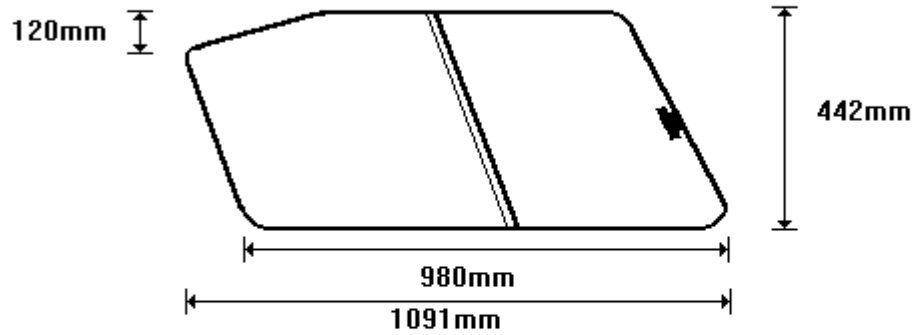

SILVERTON SPECIALS
CWSILV100
CWSILV100R

TEMP SILVERTON 1/A 2x90° PAR
SIZE: 414x529 (0.23)

TEMP SILVERTON 1/B AAR
SIZE: 415x660 (0.29)

General Hinges

(011) 907 1755/6

SILVERTON CORSA
CWSILV101
CWSILV101R

TEMP SILVERTON CORSA/A 2x90° PAR
SIZE: 360x653 (0.25)

TEMP SILVERTON CORSA/B AAR
SIZE: 360x676 (0.26)

General Hinges

(011) 907 1755/6