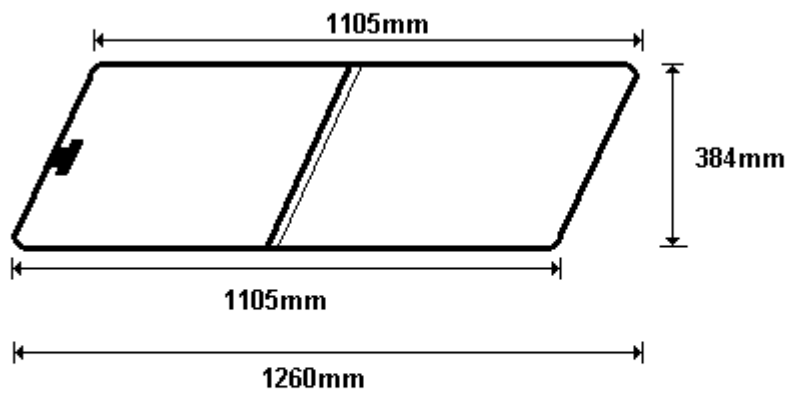

SILVERTON SPECIALS
CWSILV100
CWSILV100R

TEMP SILVERTON 1/A 2x90° PAR
SIZE: 414x529 (0.23)

TEMP SILVERTON 1/B AAR
SIZE: 415x660 (0.29)

General Hinges

(011) 907 1755/6

SILVERTON CORSA
CWSILV101
CWSILV101R

TEMP SILVERTON CORSA/A 2x90° PAR
SIZE: 360x653 (0.25)

TEMP SILVERTON CORSA/B AAR
SIZE: 360x676 (0.26)

General Hinges

(011) 907 1755/6